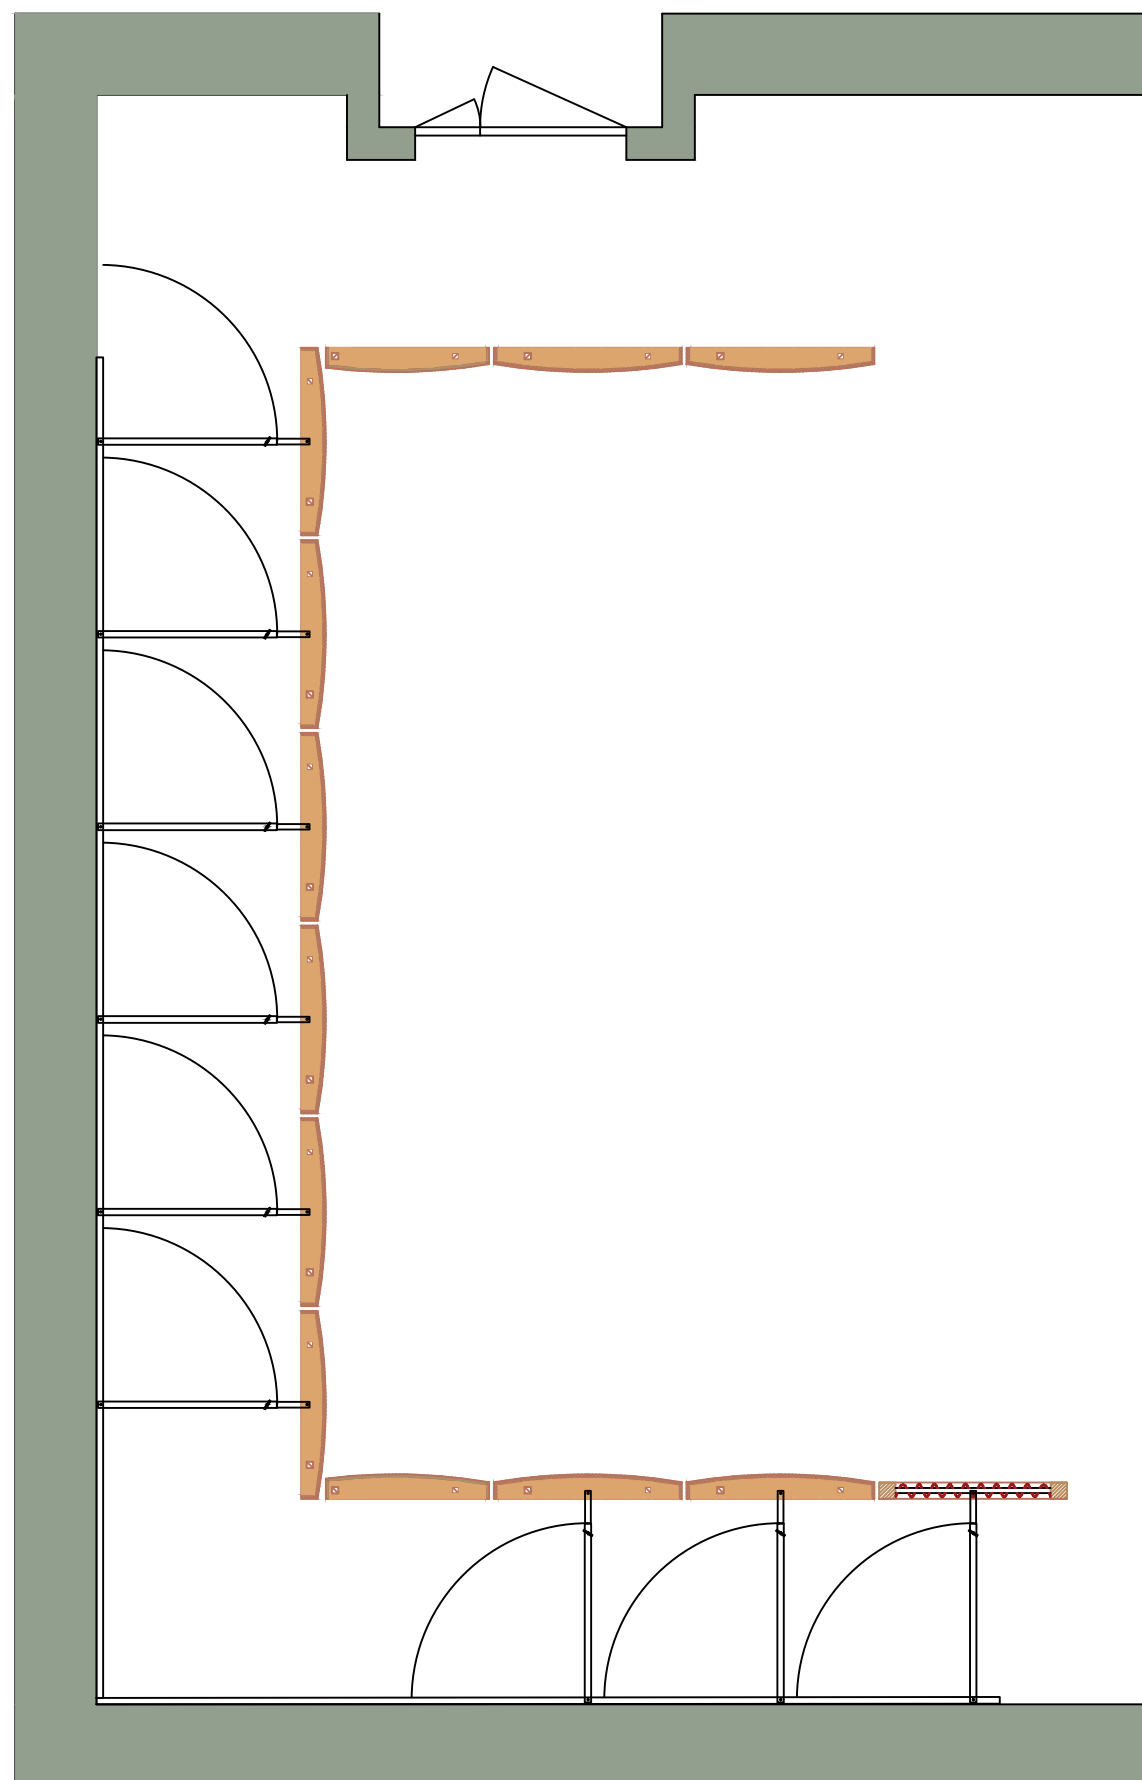

PIANTA CONFIGURAZIONE
PALCO "GRANDE"

Auditorium sede distaccata
di Darfo Boario Terme
PIANTA PANNELLI VERTICALI
Opere per il ripristino funzionale

configurazione "normale" con
controventature a parete

scala tavola

1 : 50

data

03.08.2018

05