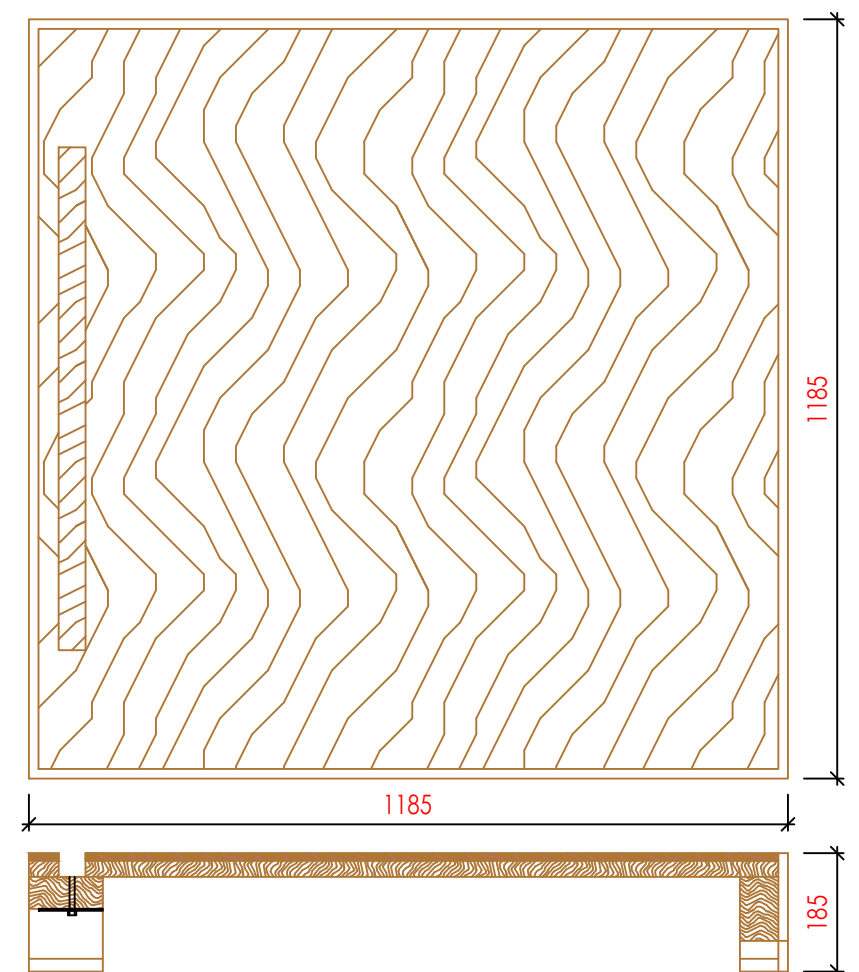

PEDANA TIPO "A"
 di dimensioni mm 1185x1185 ed altezza mm 185 da pavimento.
 Versione base interamente pavimentata, senza predisposizione per inserimento pannelli riflettenti verticali.
 Totale n. 14 pedane

PEDANA TIPO "C"
 di dimensioni mm 1185x1185 ed altezza mm 185 da pavimento.
 Versione con predisposizione per montaggio di 2 pannelli riflettenti verticali (posizione ad angolo).
 Totale n. 04 pedane

PEDANA TIPO "B"
 di dimensioni mm 1185x1185 ed altezza mm 185 da pavimento.
 Versione con predisposizione per montaggio di 1 pannello riflettente verticale.
 Totale n. 17 pedane