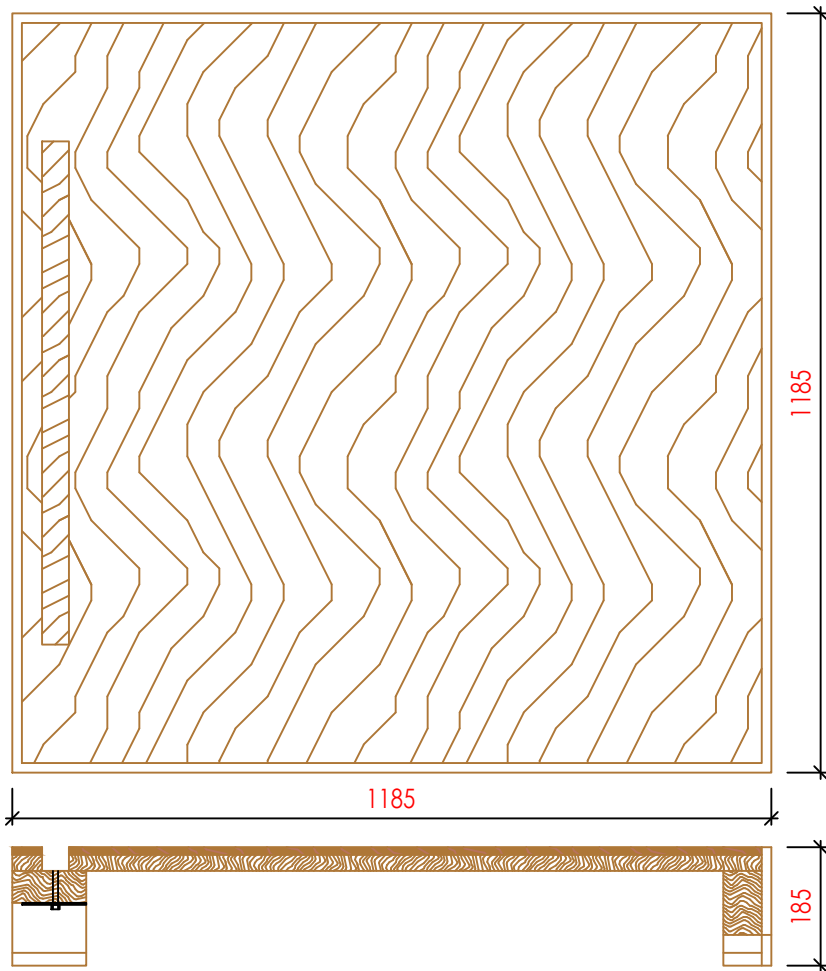

PEDANA TIPO "A"
 di dimensioni mm 1185x1185 ed altezza mm 185 da pavimento.
 Versione base interamente pavimentata, senza predisposizione per inserimento pannelli riflettenti verticali.
 Totale n. 14 pedane

PEDANA TIPO "C"
 di dimensioni mm 1185x1185 ed altezza mm 185 da pavimento.
 Versione con predisposizione per montaggio di 2 pannelli riflettenti verticali (posizione ad angolo).
 Totale n. 04 pedane

PEDANA TIPO "B"
 di dimensioni mm 1185x1185 ed altezza mm 185 da pavimento.
 Versione con predisposizione per montaggio di 1 pannello riflettente verticale.
 Totale n. 17 pedane